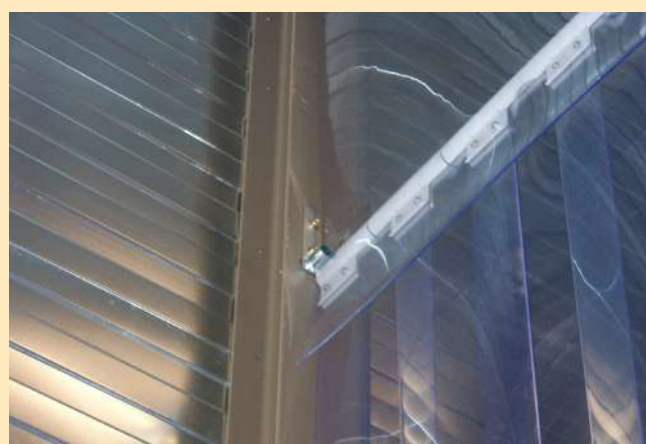

Robuust ophangstelsysteem

Het al dan niet verschuifbare ophangstelsysteem dient in- of op de dagmaat te worden gemonteerd. Het ophangstelsysteem wordt geleverd met een op maat gemaakte duimdikke buis, metalen ophanghaken, kunststof pendelclips en bevestigingsbeugels voor de bevestiging op- of onder de dagopening. Bij het verschuifbare ophangstelsysteem worden rail en runners meegeleverd.

Om de 100 cm is een ophangpunt ingerekend waarbij er ruimte beschikbaar dient te zijn om het deugdelijk op te hangen.

Het ophangstelsysteem is vervaardigd uit thermisch verzinkt staal. Ideaal geschikt voor afschermingen bij binnen/buiten situaties en situaties waarbij vervoersmiddelen door de opening transporteren in de industrie.